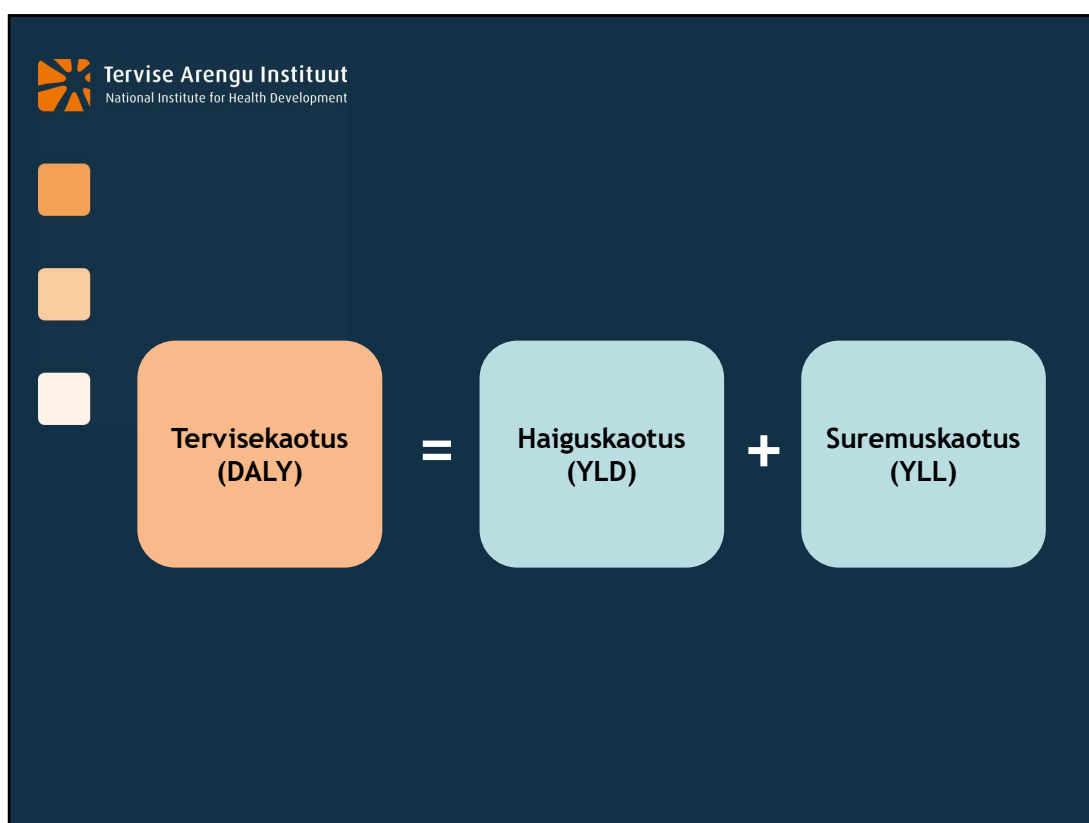

# KUHU KADUS EESTI RAHVA TERVIS 2017. AASTAL?

Jane Idavain  
nooremteadur

Tervisestatistika teabepäev  
Tallinn, 29.03.2019

## Mis on tervisekaotus?

**Tervisekaotus** on rahvastiku tervise lõhe  
suurus parima võimaliku ja tegeliku  
tervise seisundi vahel

 **Andmed**

✓ Suremusandmed: Surma põhjuste register  
Statistikaamet

✓ Haigestumusandmed: Eesti Haigekassa raviarved