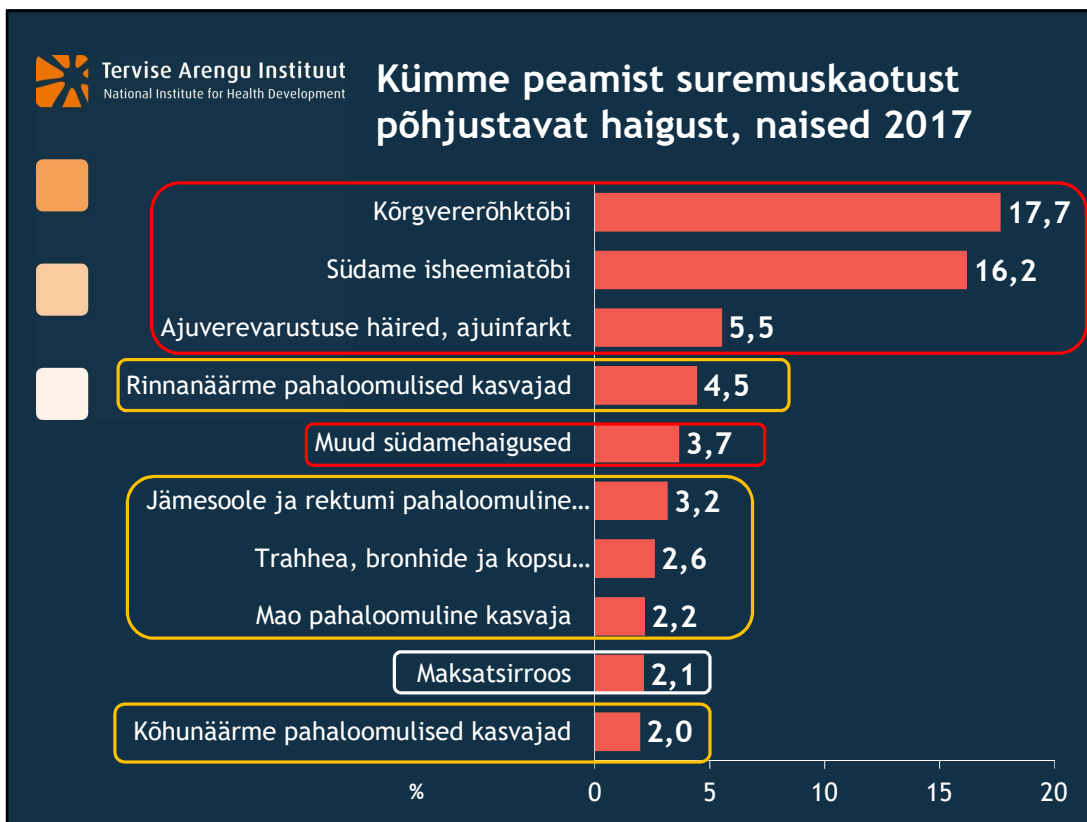

## Mis on tervisekaotus?

**Tervisekaotus** on rahvastiku tervise lõhe  
suurus parima võimaliku ja tegeliku  
tervise seisundi vahel

 **Andmed**

✓ Suremusandmed: Surma põhjuste register  
Statistikaamet

✓ Haigestumusandmed: Eesti Haigekassa raviarved

nelja aasta langus 15%

Andmed on leitavad ja kõigile  
kättesaadavad aadressil:

[www.tai.ee/tstua](http://www.tai.ee/tstua)

Rahvastikunäitajad → Tervisekaotus

TERVISESTATISTIKA JA TERVISEUURINGUTE  
**ANDMEBAAS**  
HEALTH STATISTICS AND HEALTH RESEARCH DATABASE