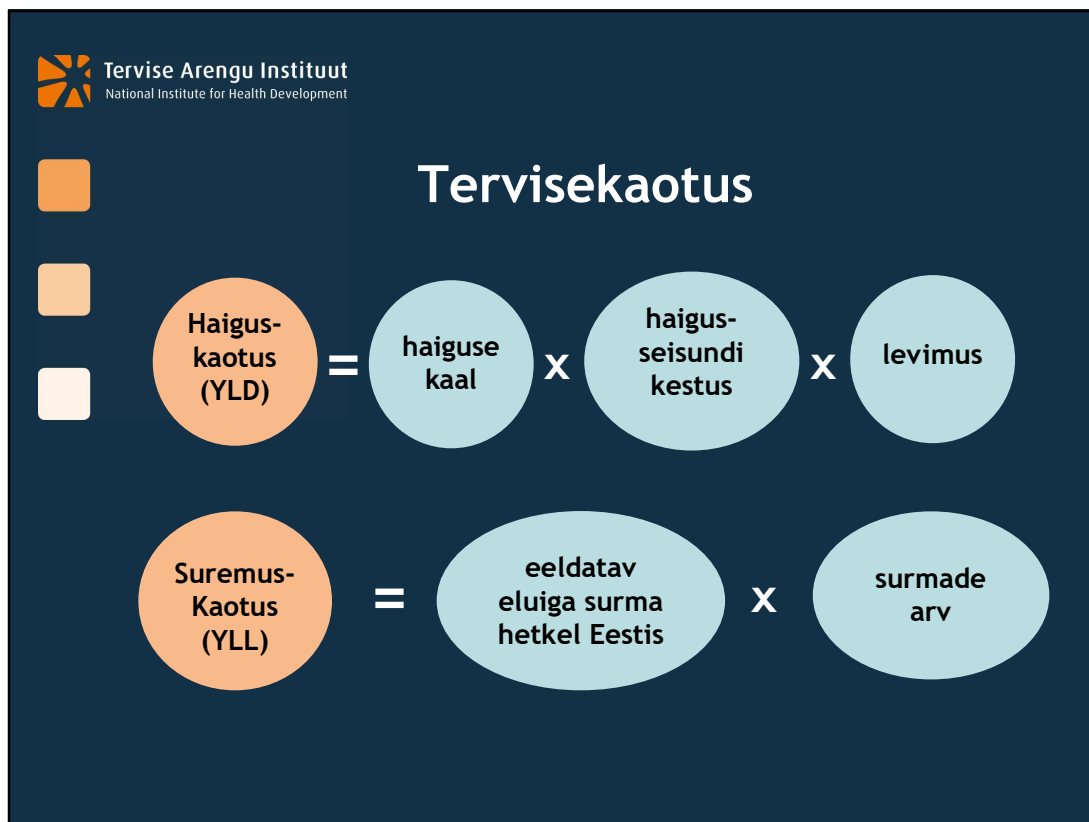

# KUHU KADUS EESTI RAHVA TERVIS 2017. AASTAL?

Jane Idavain  
nooremteadur

Tervisestatistika teabepäev  
Tallinn, 29.03.2019

## Mis on tervisekaotus?

**Tervisekaotus** on rahvastiku tervise lõhe  
suurus parima võimaliku ja tegeliku  
tervise seisundi vahel

 **Andmed**

✓ Suremusandmed: Surma põhjuste register  
Statistikaamet

✓ Haigestumusandmed: Eesti Haigekassa raviarved