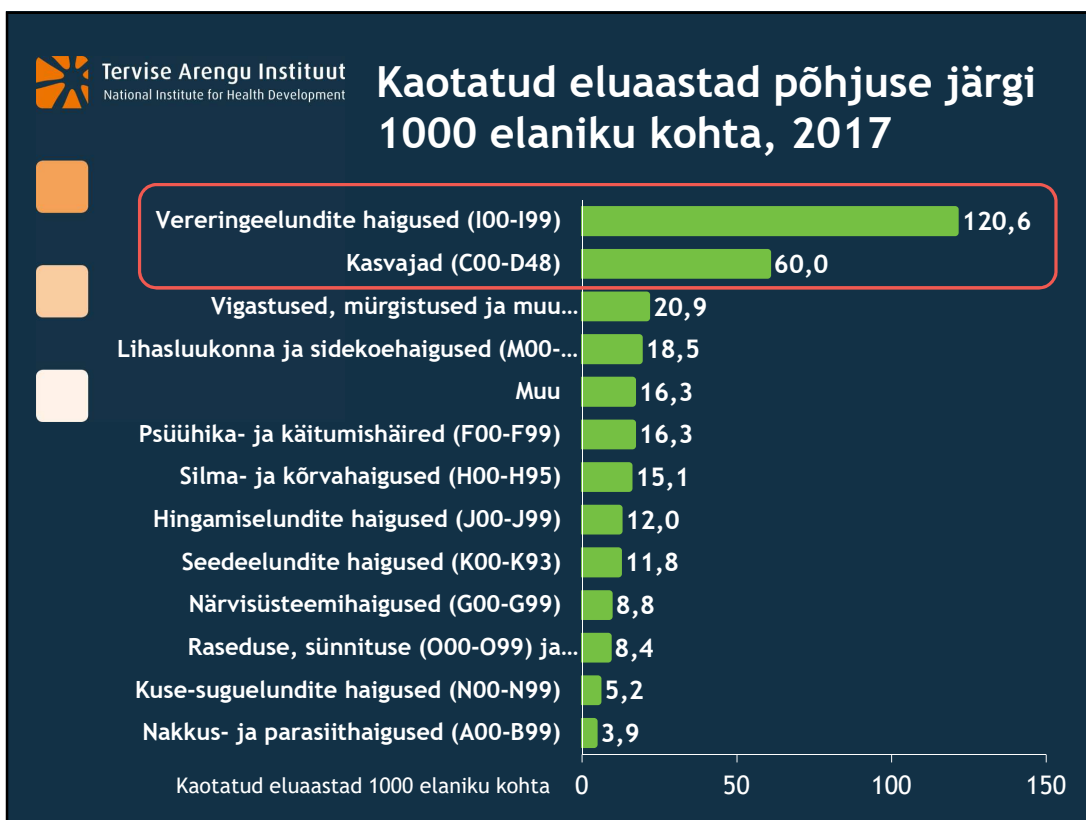

## Mis on tervisekaotus?

**Tervisekaotus** on rahvastiku tervise lõhe  
suurus parima võimaliku ja tegeliku  
tervise seisundi vahel

 **Andmed**

✓ Suremusandmed: Surma põhjuste register  
Statistikaamet

✓ Haigestumusandmed: Eesti Haigekassa raviarved

✓ Analüüsi periood: 2013 ja 2017

**2013** aastal kaotati Eestis haiguste ja enneagsete  
surmade tõttu kokku 493 740 eluaastat,  
mehed 223 190  
naised 270 550

**2017** aastal 418 491 eluaastat,  
mehed 193 640  
naised 224 851

nelja aasta langus 15%

Andmed on leitavad ja kõigile  
kättesaadavad aadressil:

[www.tai.ee/tstua](http://www.tai.ee/tstua)

Rahvastikunäitajad → Tervisekaotus

TERVISESTATISTIKA JA TERVISEUURINGUTE  
**ANDMEBAAS**  
HEALTH STATISTICS AND HEALTH RESEARCH DATABASE