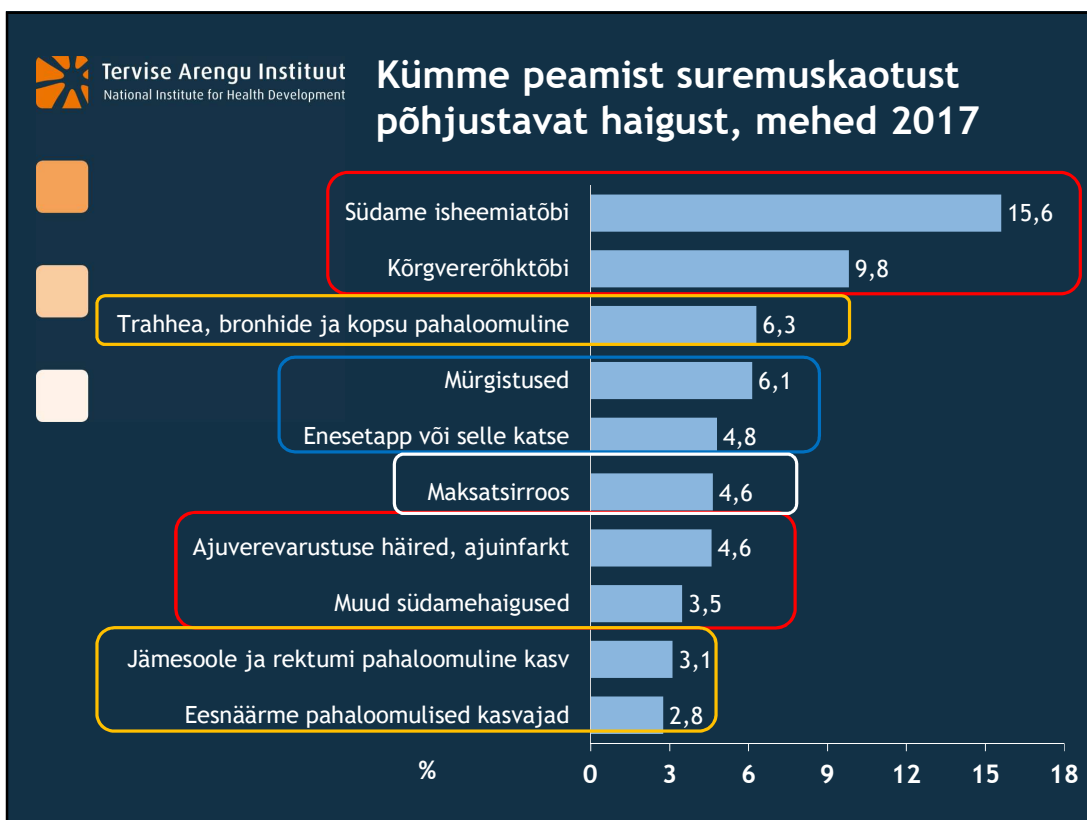

nelja aasta langus 15%

Andmed on leitavad ja kõigile  
kättesaadavad aadressil:

[www.tai.ee/tstua](http://www.tai.ee/tstua)

Rahvastikunäitajad → Tervisekaotus

TERVISESTATISTIKA JA TERVISEUURINGUTE  
**ANDMEBAAS**  
HEALTH STATISTICS AND HEALTH RESEARCH DATABASE