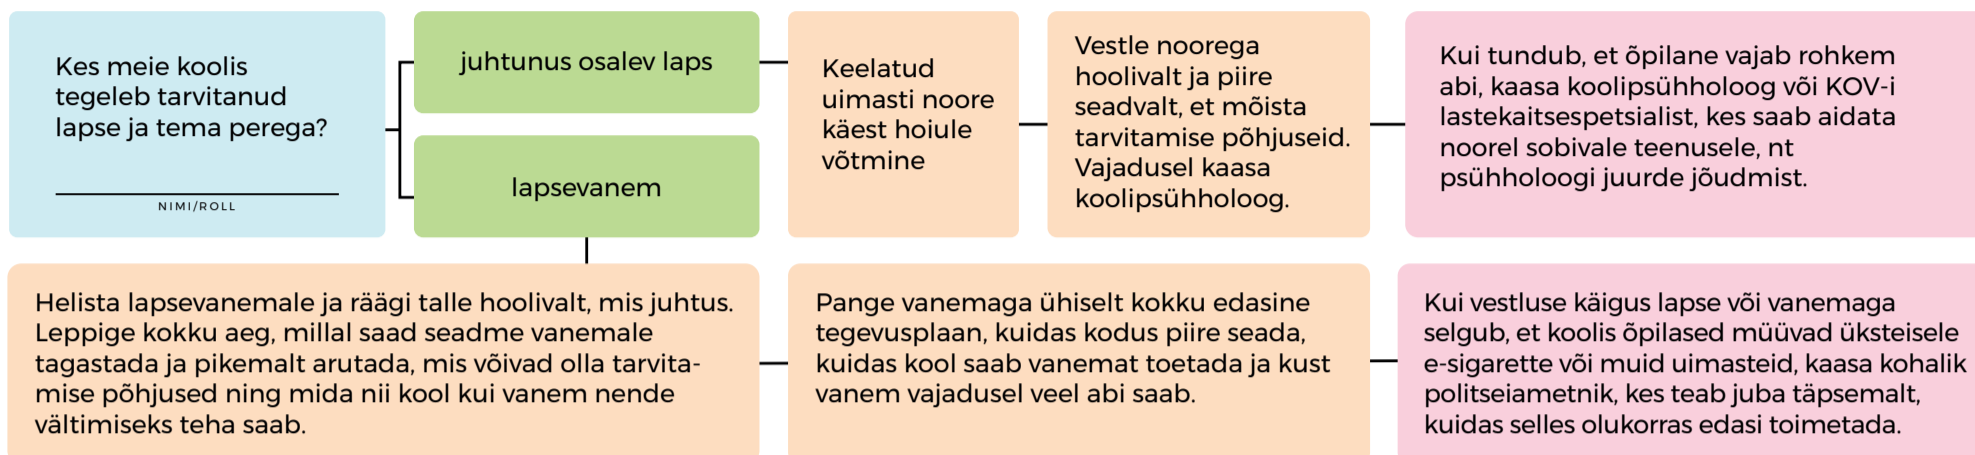

E-sigareti tarvitamise juhtum koolis – mida teha?

Toimiva koostöö toetamine kohalikul tasandil:

- noortekeskuse töötajad
- treenerid ja huviringide juhendajad
- tervisedendajad
- haridusasutuste spetsialistid
- lastekaitsespetsialist
- kohalik politseiametnik