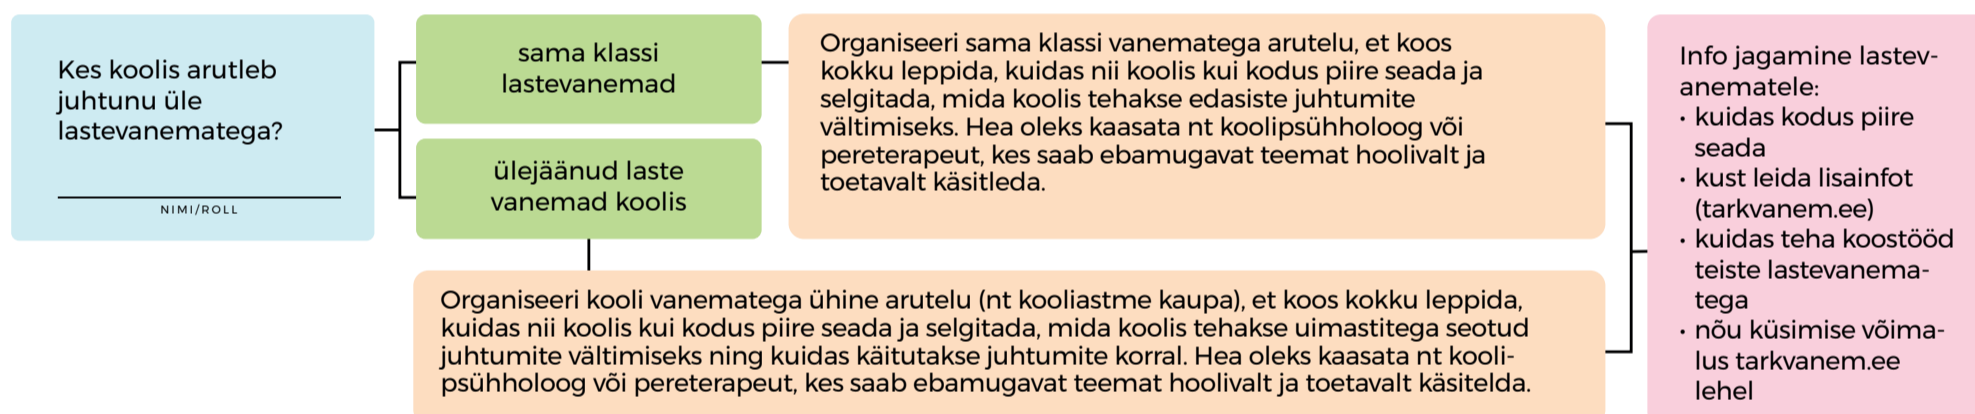

E-sigareti tarvitamise juhtum koolis – mida teha?

Toimiva koostöö toetamine kohalikul tasandil:

- noortekeskuse töötajad
- treenerid ja huviringide juhendajad
- tervisedendajad
- haridusasutuste spetsialistid
- lastekaitsespetsialist
- kohalik politseiametnik