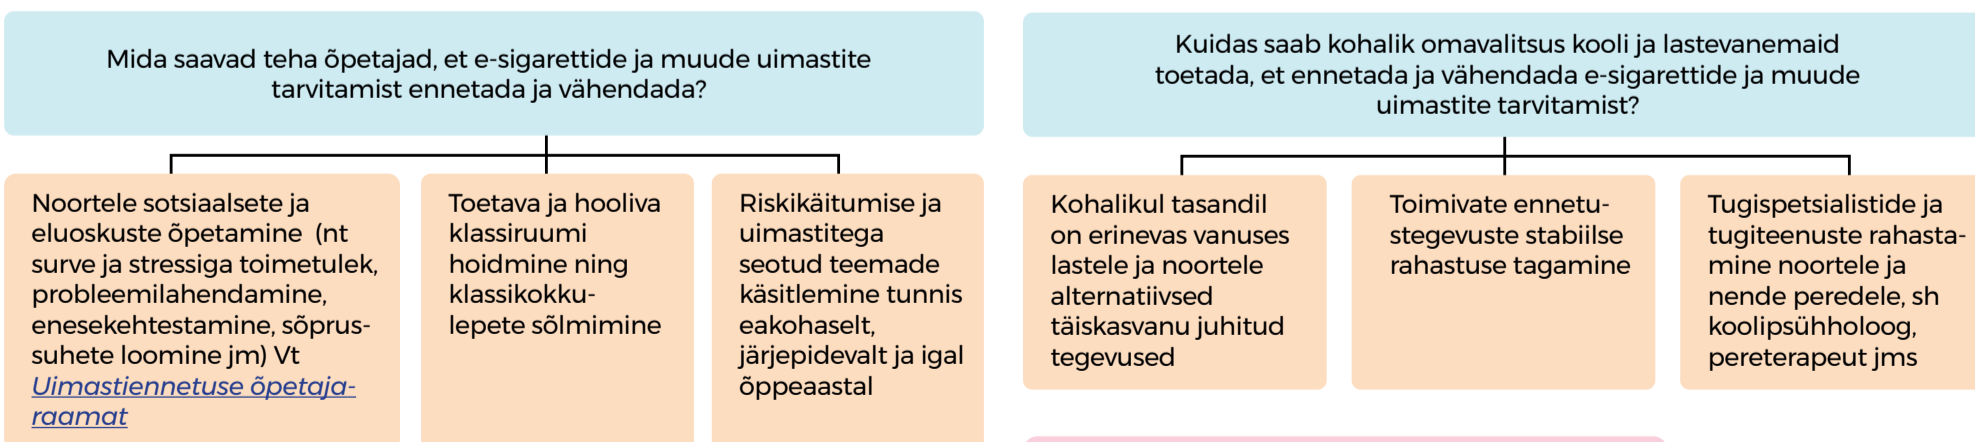

E-sigareti tarvitamise juhtum koolis – mida teha?

Toimiva koostöö toetamine kohalikul tasandil:

- noortekeskuse töötajad
- treenerid ja huviringide juhendajad
- tervisedendajad
- haridusasutuste spetsialistid
- lastekaitsespetsialist
- kohalik politseiametnik